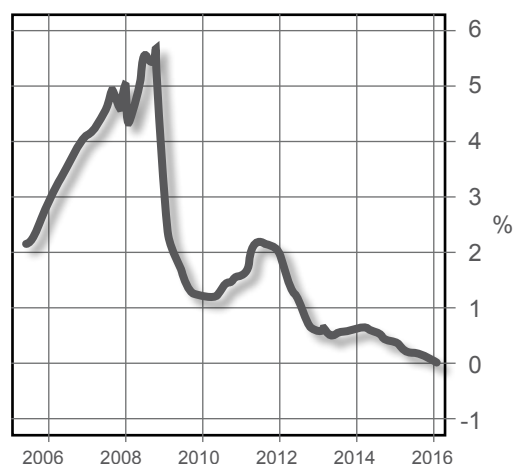

4. Markus' bolån är bundet till 12 månaders euribor-ränta och den avtalade räntemarginalen är 1,5 %. Markus har tagit lånet i början av januari 2012.

a) Vilken är räntan på Markus' lån för tillfället?

___/1 p

12 mån Euribor

b) Förklara vad som avses med räntemarginal. Nämn fyra saker som påverkar storleken på räntemarginalen.

___/4 p

© rogerwessmann.com Källa: Macrobond

c) Förklara varför euroområdet räntor har sjunkit till historiskt låg nivå.

___/2 p